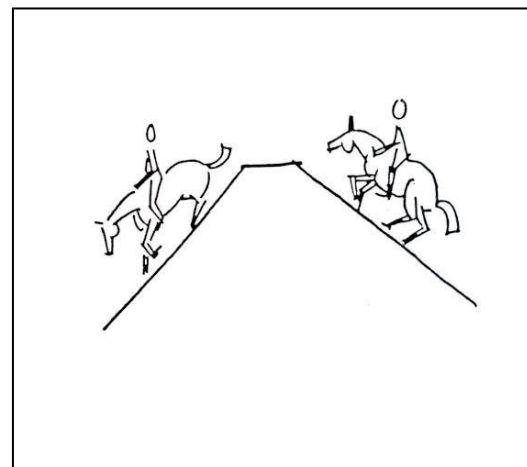

P.T.V

Chapeau de gendarme

Jeunes Cavaliers	X
Séniors	

Matériel et Dispositif...

- 3 fanions rouges
- 3 fanions blancs
- 1 numéro
- Matérialisation du couloir d'évolution.

Caractéristiques...

- Terrain régulier
- Pentes : 30° à 45° environ
- Longueur : 5 à 6 m pour chacune des pentes
- Front : 2 à 4 m

Le contrat du Chapeau de gendarme

Mise en évidence d'un bon équilibre du cheval et de l'attitude juste du cavalier en maintenant l'allure initiale.

Fautes de Contrat...

Avant la difficulté

- Volte,
- Dérobé,
- Reculer,
- Refus,
- Erreur de parcours rectifiée

Dans la difficulté

- Rupture d'allure.

Fautes de style...

- Progression irrégulière
- Mauvaise position du cavalier
- Manque de verticalité au dessus des appuis et de légèreté
- Perte de l'équilibre du cheval ou du cavalier
- Interventions néfastes du cavalier
- Cheval qui se traverse